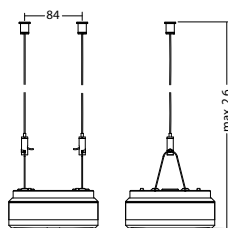

LED vluchtrouteverlichting armatuur met geoptimaliseerde lichtspreading t.b.v. vluchtroutes waar een cirkelvormig lichtpatroon wenselijk is, zoals in vierkante of open ruimtes. Door de hoge lichtopbrengst zeer geschikt voor grote ophanghoogtes. Gemaakt van gepoedercoat aluminium voor plafondopbouw met o.a. zijdelingse kabelinvoer. Voorzien van 4-Chip LED voor maximale veiligheid. Leverbaar in elk gewenste RAL kleur.

Technische gegevens

Materiaal:	Gepoedercoat gegoten aluminium
Lichtbron:	Verwisselbaar 1 x 3,5W LED module
Lumenoutput:	543 lm
Nom. spanning AC:	230V ±10% 50/60 Hz
Nom. spanning DC:	176 - 264 V
Nom. stroom AC:	33 mA
Nom. stroom DC:	25 mA

Schijnb. vermogen:	7,6 VA
Opgen. vermogen:	5,7 W
Inschakelstroom:	8 A / 50 µs
Beschermingsklasse:	I
Rijgklem:	max. 2,5 mm² aderdikte
Temperatuurbereik:	-15...+40 °C

Plafondmontage: Minimale verlichtingsterkte 1,0lx op de het hart van de vluchtroute, onderhoud factor 0,8

Height (m)	Beam Diameter (m)	Beam Diameter (m)
6.0	6.8	17.1
6.5	6.9	17.7
7.0	6.9	18.2
7.5	6.9	18.6
8.0	6.7	19.0
8.5	6.5	19.2
9.0	6.1	19.5
9.5	5.6	19.6
10.0	5.0	19.6

Minimale verlichtingsterkte 1,0lx op lichtoppervlak, onderhoud factor 0,8

Height (m)	Beam Diameter (m)	Beam Diameter (m)
6.0	4.9	14.2
6.5	5.1	14.7
7.0	5.0	14.9
7.5	4.9	16.2
8.0	4.7	16.3
8.5	4.7	16.8
9.0	4.6	17.5
9.5	4.5	17.7
10.0	4.3	16.6

Artikel

SN 8400 -12 SHB LED J/SV Rond

Kleuren	RAL 9005	RAL 9016	RAL (speciale)
Art. Nr.	102057336	100777441	100777643

Plafondmontage   Lichtkleur: 4000 K   Bescherming: IP40

Kabelpendel SN 8400 rd, RAL 9016

Art. Nr. 101445529

SN 8400 -12 SHB LED J/SV Vierkant

Kleuren	RAL 9005	RAL 9016	RAL (speciale)
Art. Nr.	102058144	101299423	101299524

Plafondmontage   Lichtkleur: 4000 K   Bescherming: IP40

Kabelpendel SN 8400 sq, RAL 9016

Art. Nr. 101445731