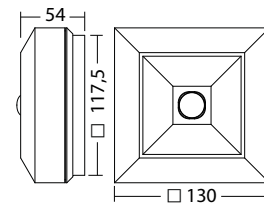

SN 8400 -12 SHB LED J/SV Vierkant

Kleuren	RAL 9005	RAL 9016	RAL (speciale)
Art. Nr.	102058144	101299423	101299524

Plafondmontage   Lichtkleur: 4000 K   Bescherming: IP40

Kabelpendel SN 8400 sq, RAL 9016

Art. Nr. 101445731