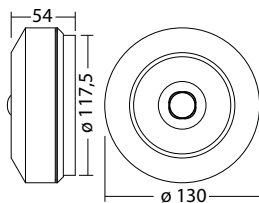

Artikel

SN 8400 -12 SHB LED J/SV Rond

Kleuren	RAL 9005	RAL 9016	RAL (speciale)
Art. Nr.	102057336	100777441	100777643

Plafondmontage   Lichtkleur: 4000 K   Bescherming: IP40

Kabelpendel SN 8400 rd, RAL 9016

Art. Nr. 101445529