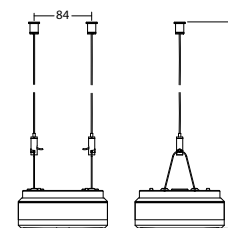

LED vluchtrouteverlichting armatuur met geoptimaliseerde lichtspreading t.b.v. vluchtroutes waar een cirkelvormig lichtpatroon wenselijk is, zoals in vierkante of open ruimtes. Door de hoge lichtopbrengst zeer geschikt voor grote ophanghoogtes. Gemaakt van gepoedercoat aluminium voor plafondopbouw met o.a. zijdelingse kabelinvoer. Voorzien van 4-Chip LED voor maximale veiligheid. Leverbaar in elk gewenste RAL kleur.

Technische gegevens

Materiaal:	Gepoedercoat gegoten aluminium
Lichtbron:	Verwisselbaar 1 x 3,5W LED module
Lumenoutput:	543 lm
Nom. spanning AC:	230V ±10% 50/60 Hz
Nom. spanning DC:	176 - 264 V
Nom. stroom AC:	33 mA
Nom. stroom DC:	25 mA

Schijnb. vermogen:	7,6 VA
Opgen. vermogen:	5,7 W
Inschakelstroom:	8 A / 50 µs
Beschermingsklasse:	I
Rijgklem:	max. 2,5 mm² aderdikte
Temperatuurbereik:	-15...+40 °C

Plafondmontage: Minimale verlichtingsterkte 1,0lx op de het hart van de vluchtroute, onderhoud factor 0,8

Height (m)	Beam Diameter (m)	Beam Diameter (m)
6.0	6.8	17.1
6.5	6.9	17.7
7.0	6.9	18.2
7.5	6.9	18.6
8.0	6.7	19.0
8.5	6.5	19.2
9.0	6.1	19.5
9.5	5.6	19.6
10.0	5.0	19.6

Minimale verlichtingsterkte 1,0lx op lichtoppervlak, onderhoud factor 0,8

Height (m)	Beam Diameter (m)	Beam Diameter (m)
6.0	4.9	14.2
6.5	5.1	14.7
7.0	5.0	14.9
7.5	4.9	16.2
8.0	4.7	16.3
8.5	4.7	16.8
9.0	4.6	17.5
9.5	4.5	17.7
10.0	4.3	16.6

Artikel

SN 8400 -12 SHB LED J/SV Rond

Kleuren	RAL 9005	RAL 9016	RAL (speciale)
Art. Nr.	102057336	100777441	100777643

Plafondmontage   Lichtkleur: 4000 K   Bescherming: IP40

Kabelpendel SN 8400 rd, RAL 9016

Art. Nr. 101445529

SN 8400 -12 SHB LED J/SV Vierkant

Kleuren	RAL 9005	RAL 9016	RAL (speciale)
Art. Nr.	102058144	101299423	101299524

Plafondmontage   Lichtkleur: 4000 K   Bescherming: IP40

Kabelpendel SN 8400 sq, RAL 9016

Art. Nr. 101445731