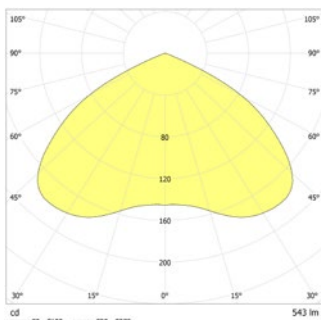

LED vluchtrouteverlichting armatuur met geoptimaliseerde lichtspreading t.b.v. vluchtroutes waar een cirkelvormig lichtpatroon wenselijk is, zoals in vierkante of open ruimtes. Door de hoge lichtopbrengst zeer geschikt voor grote ophanghoogtes. Gemaakt van gepoedercoat aluminium voor plafondopbouw met o.a. zijdelingse kabelinvoer. Voorzien van 4-Chip LED voor maximale veiligheid. Leverbaar in elk gewenste RAL kleur.

Technische gegevens

Materiaal:	Gepoedercoat gegoten aluminium
Lichtbron:	Verwisselbaar 1 x 3,5W LED module
Lumenoutput:	543 lm
Nom. spanning AC:	230V ±10% 50/60 Hz
Nom. spanning DC:	176 - 264 V
Nom. stroom AC:	33 mA
Nom. stroom DC:	25 mA

Schijnb. vermogen:	7,6 VA
Opgen. vermogen:	5,7 W
Inschakelstroom:	8 A / 50 µs
Beschermingsklasse:	I
Rijgklem:	max. 2,5 mm² aderdikte
Temperatuurbereik:	-15...+40 °C

Plafondmontage: Minimale verlichtingsterkte 1,0lx op de het hart van de vluchtroute, onderhoud factor 0,8

Height (m)	Beam Diameter (m)	Beam Diameter (m)
6.0	6.8	17.1
6.5	6.9	17.7
7.0	6.9	18.2
7.5	6.9	18.6
8.0	6.7	19.0
8.5	6.5	19.2
9.0	6.1	19.5
9.5	5.6	19.6
10.0	5.0	19.6

Minimale verlichtingsterkte 1,0lx op lichtoppervlak, onderhoud factor 0,8

Height (m)	Beam Diameter (m)	Beam Diameter (m)
6.0	4.9	14.2
6.5	5.1	14.7
7.0	5.0	14.9
7.5	4.9	16.2
8.0	4.7	16.3
8.5	4.7	16.8
9.0	4.6	17.5
9.5	4.5	17.7
10.0	4.3	16.6

Artikel

SN 8400 -12 SHB LED J/SV Rond

Kleuren	RAL 9005	RAL 9016	RAL (speciale)
Art. Nr.	102057336	100777441	100777643

Plafondmontage   Lichtkleur: 4000 K   Bescherming: IP40

Kabelpendel SN 8400 rd, RAL 9016

Art. Nr. 101445529

SN 8400 -12 SHB LED J/SV Vierkant

Kleuren	RAL 9005	RAL 9016	RAL (speciale)
Art. Nr.	102058144	101299423	101299524

Plafondmontage   Lichtkleur: 4000 K   Bescherming: IP40

Kabelpendel SN 8400 sq, RAL 9016

Art. Nr. 101445731