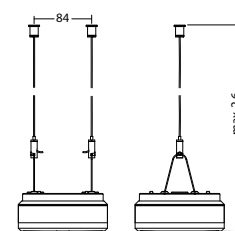

LED vluchtrouteverlichting armatuur met geoptimaliseerde lichtspreading t.b.v. vluchtroutes waar een cirkelvormig lichtpatroon wenselijk is, zoals in vierkante of open ruimtes. Gemaakt van gepoedercoat aluminium voor plafondopbouw met o.a. zijdelingse kabelinvoer. Voorzien van 4-Chip LED voor maximale veiligheid. Leverbaar in elk gewenste RAL kleur.

Technische gegevens

Materiaal:	Gepoedercoat gegoten aluminium
Lichtbron:	Verwisselbaar 1 x 3,5W LED module
Lumenoutput:	513 lm
Nom. spanning AC:	230V ±10% 50/60 Hz
Nom. spanning DC:	176 - 264 V
Nom. stroom AC:	25 mA
Nom. stroom DC:	25 mA

Schijnb. vermogen:	5,8 VA
Opgen. vermogen:	5,5 W
Inschakelstroom:	6 A / 22 µs
Beschermingsklasse:	I
Rijgklem:	max. 2,5 mm² aderdikte
Temperatuurbereik:	-15...+40 °C

Plafondmontage: Minimale verlichtingsterkte 1,0lx op de het hart van de vluchtroute, onderhoud factor 0,8

Minimale verlichtingsterkte 1,0lx op lichtoppervlak, onderhoud factor 0,8

Ø (m)	2.5	6.1	15.6
3.0	6.2	16.8	
3.5	6.1	17.4	
4.0	5.7	17.6	
4.5	5.3	17.6	
5.0	4.7	17.1	
5.5	3.6	16.3	
6.0	1.5	15.5	

Ø (m)	2.5	4.5	12.6
3.0	4.9	14.0	
3.5	5.0	14.9	
4.0	4.6	15.5	
4.5	4.1	15.1	
5.0	3.9	14.5	
5.5	3.7	14.3	
6.0	3.5	14.1	

Artikel

SN 8400 -12 SLB FLD 230V Rond			
Kleuren	RAL 9005	RAL 9016	RAL (speciale)
Art. Nr.	102065925	101387228	101387329
Plafondmontage	Lichtkleur: 4000 K	Bescherming: IP40	

SN 8400 -12 SLB FLD 230V Vierkant			
Kleuren	RAL 9005	RAL 9016	RAL (speciale)
Art. Nr.	102109674	101388036	101388137
Plafondmontage	Lichtkleur: 4000 K	Bescherming: IP40	

Kabelpendel SN 8400 rd, RAL 9016 Art. Nr. 101445529

Kabelpendel SN 8400 sq, RAL 9016 Art. Nr. 101445731