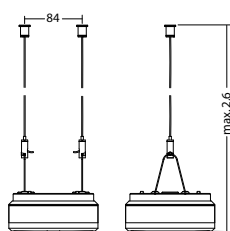

LED vluchtrouteverlichting armatuur met geoptimaliseerde lichtspreading t.b.v. vluchtroutes waar een cirkelvormig lichtpatroon wenselijk is, zoals in vierkante of open ruimtes. Gemaakt van gepoedercoat aluminium voor plafondopbouw met o.a. zijdelingse kabelinvoer. Voorzien van 4-Chip LED voor maximale veiligheid. Leverbaar in elk gewenste RAL kleur.

Technische gegevens

Materiaal:	Gepoedercoat gegoten aluminium
Lichtbron:	Verwisselbaar 1 x 3,5W LED module
Lumenoutput:	513 lm
Nom. spanning AC:	230V ±10% 50/60 Hz
Nom. spanning DC:	176 - 264 V
Nom. stroom AC:	25 mA
Nom. stroom DC:	25 mA

Schijnb. vermogen:	5,8 VA
Opgen. vermogen:	5,5 W
Inschakelstroom:	6 A / 22 µs
Beschermingsklasse:	I
Rijgklem:	max. 2,5 mm² aderdikte
Temperatuurbereik:	-15...+40 °C

Plafondmontage: Minimale verlichtingsterkte 1,0lx op de het hart van de vluchtroute, onderhoud factor 0,8

Minimale verlichtingsterkte 1,0lx op lichtoppervlak, onderhoud factor 0,8

Ø (m)	2.5	6.1	15.6
3.0	6.2	16.8	
3.5	6.1	17.4	
4.0	5.7	17.6	
4.5	5.3	17.6	
5.0	4.7	17.1	
5.5	3.6	16.3	
6.0	1.5	15.5	

Ø (m)	2.5	4.5	12.6
3.0	4.9	14.0	
3.5	5.0	14.9	
4.0	4.6	15.5	
4.5	4.1	15.1	
5.0	3.9	14.5	
5.5	3.7	14.3	
6.0	3.5	14.1	

Artikel

SN 8400 -12 SLB FLD 230V Rond			
Kleuren	RAL 9005	RAL 9016	RAL (speciale)
Art. Nr.	102065925	101387228	101387329
Plafondmontage	Lichtkleur: 4000 K	Bescherming: IP40	

SN 8400 -12 SLB FLD 230V Vierkant			
Kleuren	RAL 9005	RAL 9016	RAL (speciale)
Art. Nr.	102109674	101388036	101388137
Plafondmontage	Lichtkleur: 4000 K	Bescherming: IP40	

Kabelpendel SN 8400 rd, RAL 9016 Art. Nr. 101445529

Kabelpendel SN 8400 sq, RAL 9016 Art. Nr. 101445731