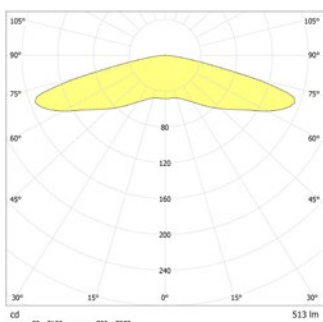

LED vluchtrouteverlichting armatuur met geoptimaliseerde lichtspreading t.b.v. vluchtroutes waar een cirkelvormig lichtpatroon wenselijk is, zoals in vierkante of open ruimtes. Gemaakt van gepoedercoat aluminium voor plafondopbouw met o.a. zijdelingse kabelinvoer. Voorzien van 4-Chip LED voor maximale veiligheid. Leverbaar in elk gewenste RAL kleur.

Technische gegevens

Materiaal:	Gepoedercoat gegoten aluminium
Lichtbron:	Verwisselbaar 1 x 3,5W LED module
Lumenoutput:	513 lm
Nom. spanning AC:	230V ±10% 50/60 Hz
Nom. spanning DC:	176 - 264 V
Nom. stroom AC:	25 mA
Nom. stroom DC:	25 mA

Schijnb. vermogen:	5,8 VA
Opgen. vermogen:	5,5 W
Inschakelstroom:	6 A / 22 µs
Beschermingsklasse:	I
Rijgklem:	max. 2,5 mm² aderdikte
Temperatuurbereik:	-15...+40 °C

Plafondmontage: Minimale verlichtingsterkte 1,0lx op de het hart van de vluchtroute, onderhoud factor 0,8

Minimale verlichtingsterkte 1,0lx op lichtoppervlak, onderhoud factor 0,8

Ø (m)	2.5	6.1	15.6
3.0	6.2	16.8	
3.5	6.1	17.4	
4.0	5.7	17.6	
4.5	5.3	17.6	
5.0	4.7	17.1	
5.5	3.6	16.3	
6.0	1.5	15.5	

Ø (m)	2.5	4.5	12.6
3.0	4.9	14.0	
3.5	5.0	14.9	
4.0	4.6	15.5	
4.5	4.1	15.1	
5.0	3.9	14.5	
5.5	3.7	14.3	
6.0	3.5	14.1	

Artikel

SN 8400 -12 SLB FLD 230V Rond			
Kleuren	RAL 9005	RAL 9016	RAL (speciale)
Art. Nr.	102065925	101387228	101387329
Plafondmontage	Lichtkleur: 4000 K	Bescherming: IP40	

SN 8400 -12 SLB FLD 230V Vierkant			
Kleuren	RAL 9005	RAL 9016	RAL (speciale)
Art. Nr.	102109674	101388036	101388137
Plafondmontage	Lichtkleur: 4000 K	Bescherming: IP40	

Kabelpendel SN 8400 rd, RAL 9016 Art. Nr. 101445529

Kabelpendel SN 8400 sq, RAL 9016 Art. Nr. 101445731