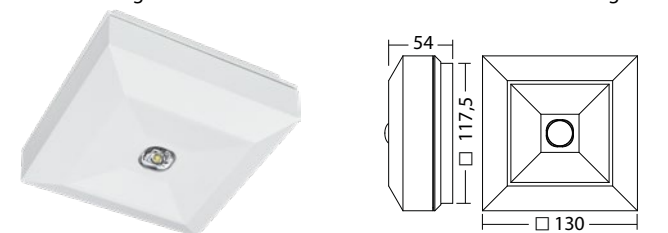

Artikel

SN 8400 -12 SLB FLD 230V Rond			
Kleuren	RAL 9005	RAL 9016	RAL (speciale)
Art. Nr.	102065925	101387228	101387329
Plafondmontage	Lichtkleur: 4000 K	Bescherming: IP40	

SN 8400 -12 SLB FLD 230V Vierkant			
Kleuren	RAL 9005	RAL 9016	RAL (speciale)
Art. Nr.	102109674	101388036	101388137
Plafondmontage	Lichtkleur: 4000 K	Bescherming: IP40