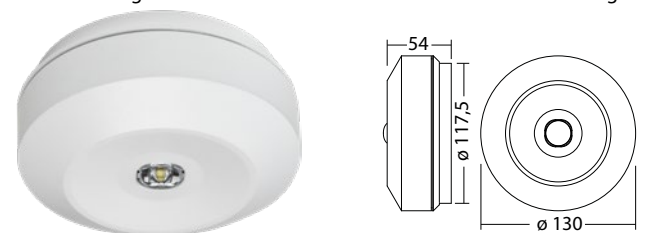

LED vluchtrouteverlichting armatuur met geoptimaliseerde lichtspreading t.b.v. vluchtroutes waar een cirkelvormig lichtpatroon wenselijk is, zoals in vierkante of open ruimtes. Gemaakt van gepoedercoat aluminium voor plafondopbouw met o.a. zijdelingse kabelinvoer. Voorzien van 4-Chip LED voor maximale veiligheid. Leverbaar in elk gewenste RAL kleur.

Technische gegevens

Materiaal:	Gepoedercoat gegoten aluminium
Lichtbron:	Verwisselbaar 1 x 3,5W LED module
Lumenoutput:	513 lm
Nom. spanning AC:	230V ±10% 50/60 Hz
Nom. spanning DC:	176 - 264 V
Nom. stroom AC:	25 mA
Nom. stroom DC:	25 mA

Minimale verlichtingsterkte 1,0lx op lichtoppervlak, onderhoud factor 0,8

Ø (m)	2.5	6.1	15.6
3.0	6.2	16.8	
3.5	6.1	17.4	
4.0	5.7	17.6	
4.5	5.3	17.6	
5.0	4.7	17.1	
5.5	3.6	16.3	
6.0	1.5	15.5	

Ø (m)	2.5	4.5	12.6
3.0	4.9	14.0	
3.5	5.0	14.9	
4.0	4.6	15.5	
4.5	4.1	15.1	
5.0	3.9	14.5	
5.5	3.7	14.3	
6.0	3.5	14.1	

Artikel

SN 8400 -12 SLB FLD 230V Rond			
Kleuren	RAL 9005	RAL 9016	RAL (speciale)
Art. Nr.	102065925	101387228	101387329
Plafondmontage	Lichtkleur: 4000 K	Bescherming: IP40	

SN 8400 -12 SLB FLD 230V Vierkant			
Kleuren	RAL 9005	RAL 9016	RAL (speciale)
Art. Nr.	102109674	101388036	101388137
Plafondmontage	Lichtkleur: 4000 K	Bescherming: IP40	