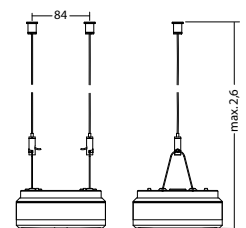

Ø (m)	Ø (m)	Ø (m)
2.5	6.1	15.6
3.0	6.2	16.8
3.5	6.1	17.4
4.0	5.7	17.6
4.5	5.3	17.6
5.0	4.7	17.1
5.5	3.6	16.3
6.0	1.5	15.5

Minimale verlichtingsterkte 1,0lx op lichtoppervlak, onderhoud factor 0,8

Ø (m)	Ø (m)	Ø (m)
2.5	4.5	12.6
3.0	4.9	14.0
3.5	5.0	14.9
4.0	4.6	15.5
4.5	4.1	15.1
5.0	3.9	14.5
5.5	3.7	14.3
6.0	3.5	14.1

SN 8400 -12 SLB LED J/SV Vierkant

Kleuren	RAL 9005	RAL 9016	RAL (speciale)
Art. Nr.	102058043	101299221	101299322

Plafondmontage Lichtkleur: 4000 K Bescherming: IP40

Kabelpendel SN 8400 sq, RAL 9016

Art. Nr. 101445731