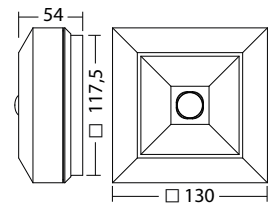

SN 8400 -12 SLB LED J/SV Vierkant

Kleuren	RAL 9005	RAL 9016	RAL (speciale)
Art. Nr.	102058043	101299221	101299322

Plafondmontage   Lichtkleur: 4000 K   Bescherming: IP40

Kabelpendel SN 8400 sq, RAL 9016

Art. Nr. 101445731