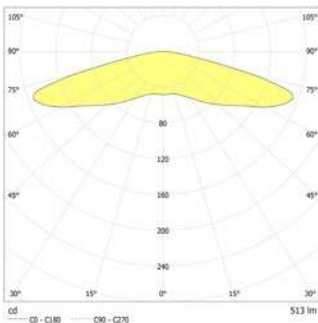

LED vluchtrouteverlichting armatuur met geoptimaliseerde lichtspreading t.b.v. vluchtroutes waar een cirkelvormig lichtpatroon wenselijk is, zoals in vierkante of open ruimtes. Gemaakt van gepoedercoat aluminium voor plafondopbouw met o.a. zijdelingse kabelinvoer. Voorzien van 4-Chip LED voor maximale veiligheid. Leverbaar in elk gewenste RAL kleur.

Technische gegevens

Materiaal:	Gepoedercoat gegoten aluminium
Lichtbron:	Verwisselbaar 1 x 3,5W LED module
Lumenoutput:	513 lm
Nom. spanning AC:	230V ±10% 50/60 Hz
Nom. spanning DC:	176 - 264 V
Nom. stroom AC:	33 mA
Nom. stroom DC:	25 mA

Schijnb. vermogen:	7,6 VA
Opgen. vermogen:	5,7 W
Inschakelstroom:	8 A / 50 µs
Beschermingsklasse:	I
Rijgklem:	max. 2,5 mm² aderdikte
Temperatuurbereik:	-15...+40 °C

Plafondmontage: Minimale verlichtingsterkte 1,0lx op de het hart van de vluchtroute, onderhoud factor 0,8

Ø (m)	Ø (m)	Ø (m)
2.5	6.1	15.6
3.0	6.2	16.8
3.5	6.1	17.4
4.0	5.7	17.6
4.5	5.3	17.6
5.0	4.7	17.1
5.5	3.6	16.3
6.0	1.5	15.5

Minimale verlichtingsterkte 1,0lx op lichtoppervlak, onderhoud factor 0,8

Ø (m)	Ø (m)	Ø (m)
2.5	4.5	12.6
3.0	4.9	14.0
3.5	5.0	14.9
4.0	4.6	15.5
4.5	4.1	15.1
5.0	3.9	14.5
5.5	3.7	14.3
6.0	3.5	14.1

Artikel

SN 8400 -12 SLB LED J/SV Rond

Kleuren	RAL 9005	RAL 9016	RAL (speciale)
Art. Nr.	102057235	100777138	100777340

Plafondmontage   Lichtkleur: 4000 K   Bescherming: IP40

Kabelpendel SN 8400 rd, RAL 9016

Art. Nr. 101445529

SN 8400 -12 SLB LED J/SV Vierkant

Kleuren	RAL 9005	RAL 9016	RAL (speciale)
Art. Nr.	102058043	101299221	101299322

Plafondmontage   Lichtkleur: 4000 K   Bescherming: IP40

Kabelpendel SN 8400 sq, RAL 9016

Art. Nr. 101445731