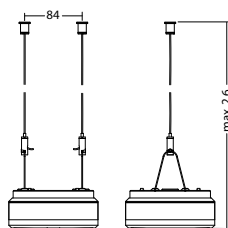

LED vluchtrouteverlichting armatuur met geoptimaliseerde lichtspreading t.b.v. vluchtroutes waar een cirkelvormig lichtpatroon wenselijk is, zoals in vierkante of open ruimtes. Gemaakt van gepoedercoat aluminium voor plafondopbouw met o.a. zijdelingse kabelinvoer. Voorzien van 4-Chip LED voor maximale veiligheid. Leverbaar in elk gewenste RAL kleur.

Technische gegevens

Materiaal:	Gepoedercoat gegoten aluminium
Lichtbron:	Verwisselbaar 1 x 3,5W LED module
Lumenoutput:	513 lm
Nom. spanning AC:	230V ±10% 50/60 Hz
Nom. spanning DC:	176 - 264 V
Nom. stroom AC:	33 mA
Nom. stroom DC:	25 mA

Schijnb. vermogen:	7,6 VA
Opgen. vermogen:	5,7 W
Inschakelstroom:	8 A / 50 µs
Beschermingsklasse:	I
Rijgklem:	max. 2,5 mm² aderdikte
Temperatuurbereik:	-15...+40 °C

Plafondmontage: Minimale verlichtingsterkte 1,0lx op de het hart van de vluchtroute, onderhoud factor 0,8

Ø (m)	Ø (m)	Ø (m)
2.5	6.1	15.6
3.0	6.2	16.8
3.5	6.1	17.4
4.0	5.7	17.6
4.5	5.3	17.6
5.0	4.7	17.1
5.5	3.6	16.3
6.0	1.5	15.5

Minimale verlichtingsterkte 1,0lx op lichtoppervlak, onderhoud factor 0,8

Ø (m)	Ø (m)	Ø (m)
2.5	4.5	12.6
3.0	4.9	14.0
3.5	5.0	14.9
4.0	4.6	15.5
4.5	4.1	15.1
5.0	3.9	14.5
5.5	3.7	14.3
6.0	3.5	14.1

Artikel

SN 8400 -12 SLB LED J/SV Rond

Kleuren	RAL 9005	RAL 9016	RAL (speciale)
Art. Nr.	102057235	100777138	100777340

Plafondmontage   Lichtkleur: 4000 K   Bescherming: IP40

Kabelpendel SN 8400 rd, RAL 9016

Art. Nr. 101445529

SN 8400 -12 SLB LED J/SV Vierkant

Kleuren	RAL 9005	RAL 9016	RAL (speciale)
Art. Nr.	102058043	101299221	101299322

Plafondmontage   Lichtkleur: 4000 K   Bescherming: IP40

Kabelpendel SN 8400 sq, RAL 9016

Art. Nr. 101445731