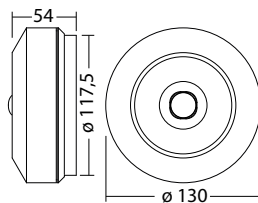

Artikel

SN 8400 -12 SLB LED J/SV Rond

Kleuren	RAL 9005	RAL 9016	RAL (speciale)
Art. Nr.	102057235	100777138	100777340

Plafondmontage   Lichtkleur: 4000 K   Bescherming: IP40

Kabelpendel SN 8400 rd, RAL 9016

Art. Nr. 101445529