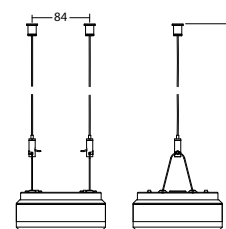

230V

SN 8400-12 SLB Downlights

NE/SV

Voor aansluiting op INOTEC NEA monitoring systemen

INOTEC
Noodverlichting

LED vluchtrouteverlichting armatuur met geoptimaliseerde lichtspreading t.b.v. vluchtroutes waar een cirkelvormig lichtpatroon wenselijk is, zoals in vierkante of open ruimtes. Gemaakt van gepoedercoat aluminium voor plafondopbouw met o.a. zijdelingse kabelinvoer. Voorzien van 4-Chip LED voor maximale veiligheid. Leverbaar in elk gewenste RAL kleur.

Technische gegevens

Materiaal:	Gepoedercoat gegoten aluminium
Lichtbron:	Verwisselbaar 1 x 3,5W LED module
Lumenoutput:	513 lm
Nom. spanning AC:	230V AC $\pm 10\%$ 50/60 Hz
Nom. stroom AC:	33 mA
Schijnb. vermogen:	7,6 VA

Opgen. vermogen:	5,7 W
Inschakelstroom:	8 A / 50 μs
Beschermingsklasse:	I
Rijgklem:	max. 2,5 mm² aderdikte
Temperatuurbereik:	-15...+40 °C

Plafondmontage: Minimale verlichtingssterkte 1,0lx op de het hart van de vluchtroute, onderhoud factor 0,8

Ø (m)	H (m)	lx
2.5	6.1	15.6
3.0	6.2	16.8
3.5	6.1	17.4
4.0	5.7	17.6
4.5	5.3	17.6
5.0	4.7	17.1
5.5	3.6	16.3
6.0	1.5	15.5

Minimale verlichtingssterkte 1,0lx op lichtoppervlak, onderhoud factor 0,8

Ø (m)	H (m)	lx
2.5	4.5	12.6
3.0	4.9	14.0
3.5	5.0	14.9
4.0	4.6	15.5
4.5	4.1	15.1
5.0	3.9	14.5
5.5	3.7	14.3
6.0	3.5	14.1

Artikel

SN 8400 -12 SLB LED NE/SV Rond

Kleuren	RAL 9005	RAL 9016	RAL (speciale)
Art. Nr.	102057639	101298413	101298514

Plafondmontage Lichtkleur: 4000 K Bescherming: IP40

Kabelpendel SN 8400 rd, RAL 9016

Art. Nr. 101445529

SN 8400 -12 SLB LED NE/SV Vierkant

Kleuren	RAL 9005	RAL 9016	RAL (speciale)
Art. Nr.	102058447	101300029	101300130

Plafondmontage Lichtkleur: 4000 K Bescherming: IP40

Kabelpendel SN 8400 sq, RAL 9016

Art. Nr. 101445731