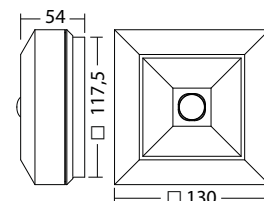

SN 8400 -12 SLB LED NE/SV Vierkant

Kleuren	RAL 9005	RAL 9016	RAL (speciale)
Art. Nr.	102058447	101300029	101300130

Plafondmontage Lichtkleur: 4000 K Bescherming: IP40

Kabelpendel SN 8400 sq, RAL 9016

Art. Nr. 101445731