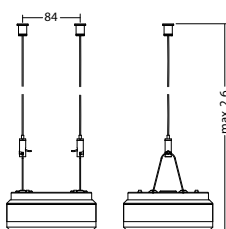

230V

SN 8400-12 SLB Downlights

NE/SV

Voor aansluiting op INOTEC NEA monitoring systemen

INOTEC
Noodverlichting

LED vluchtrouteverlichting armatuur met geoptimaliseerde lichtspreading t.b.v. vluchtroutes waar een cirkelvormig lichtpatroon wenselijk is, zoals in vierkante of open ruimtes. Gemaakt van gepoedercoat aluminium voor plafondopbouw met o.a. zijdelingse kabelinvoer. Voorzien van 4-Chip LED voor maximale veiligheid. Leverbaar in elk gewenste RAL kleur.

Technische gegevens

Materiaal:	Gepoedercoat gegoten aluminium
Lichtbron:	Verwisselbaar 1 x 3,5W LED module
Lumenoutput:	513 lm
Nom. spanning AC:	230V AC $\pm 10\%$ 50/60 Hz
Nom. stroom AC:	33 mA
Schijnb. vermogen:	7,6 VA

Opgen. vermogen:	5,7 W
Inschakelstroom:	8 A / 50 μs
Beschermingsklasse:	I
Rijgklem:	max. 2,5 mm² aderdikte
Temperatuurbereik:	-15...+40 °C

Plafondmontage: Minimale verlichtingssterkte 1,0lx op de het hart van de vluchtroute, onderhoud factor 0,8

Ø (m)	H (m)	lx
2.5	6.1	15.6
3.0	6.2	16.8
3.5	6.1	17.4
4.0	5.7	17.6
4.5	5.3	17.6
5.0	4.7	17.1
5.5	3.6	16.3
6.0	1.5	15.5

Minimale verlichtingssterkte 1,0lx op lichtoppervlak, onderhoud factor 0,8

Ø (m)	H (m)	lx
2.5	4.5	12.6
3.0	4.9	14.0
3.5	5.0	14.9
4.0	4.6	15.5
4.5	4.1	15.1
5.0	3.9	14.5
5.5	3.7	14.3
6.0	3.5	14.1

Artikel

SN 8400 -12 SLB LED NE/SV Rond

Kleuren	RAL 9005	RAL 9016	RAL (speciale)
Art. Nr.	102057639	101298413	101298514

Plafondmontage Lichtkleur: 4000 K Bescherming: IP40

Kabelpendel SN 8400 rd, RAL 9016

Art. Nr. 101445529

SN 8400 -12 SLB LED NE/SV Vierkant

Kleuren	RAL 9005	RAL 9016	RAL (speciale)
Art. Nr.	102058447	101300029	101300130

Plafondmontage Lichtkleur: 4000 K Bescherming: IP40

Kabelpendel SN 8400 sq, RAL 9016

Art. Nr. 101445731