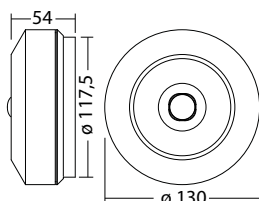

Artikel

SN 8400 -12 SLB LED NE/SV Rond

Kleuren	RAL 9005	RAL 9016	RAL (speciale)
Art. Nr.	102057639	101298413	101298514

Plafondmontage Lichtkleur: 4000 K Bescherming: IP40