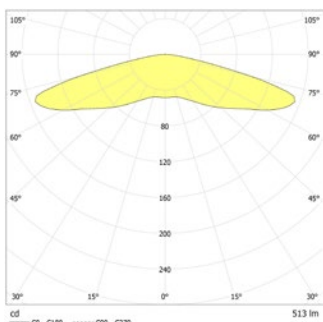

230V

SN 8400-12 SLB Downlights

NE/SV

Voor aansluiting op INOTEC NEA monitoring systemen

INOTEC
Noodverlichting

LED vluchtrouteverlichting armatuur met geoptimaliseerde lichtspreading t.b.v. vluchtroutes waar een cirkelvormig lichtpatroon wenselijk is, zoals in vierkante of open ruimtes. Gemaakt van gepoedercoat aluminium voor plafondopbouw met o.a. zijdelingse kabelinvoer. Voorzien van 4-Chip LED voor maximale veiligheid. Leverbaar in elk gewenste RAL kleur.

Technische gegevens

Materiaal:	Gepoedercoat gegoten aluminium
Lichtbron:	Verwisselbaar 1 x 3,5W LED module
Lumenoutput:	513 lm
Nom. spanning AC:	230V AC $\pm 10\%$ 50/60 Hz
Nom. stroom AC:	33 mA
Schijnb. vermogen:	7,6 VA

Opgen. vermogen:	5,7 W
Inschakelstroom:	8 A / 50 μs
Beschermingsklasse:	I
Rijgklem:	max. 2,5 mm² aderdikte
Temperatuurbereik:	-15...+40 °C

Plafondmontage: Minimale verlichtingssterkte 1,0lx op de het hart van de vluchtroute, onderhoud factor 0,8

Ø (m)	H (m)	lx
2.5	6.1	15.6
3.0	6.2	16.8
3.5	6.1	17.4
4.0	5.7	17.6
4.5	5.3	17.6
5.0	4.7	17.1
5.5	3.6	16.3
6.0	1.5	15.5

Minimale verlichtingssterkte 1,0lx op lichtoppervlak, onderhoud factor 0,8

Ø (m)	H (m)	lx
2.5	4.5	12.6
3.0	4.9	14.0
3.5	5.0	14.9
4.0	4.6	15.5
4.5	4.1	15.1
5.0	3.9	14.5
5.5	3.7	14.3
6.0	3.5	14.1

Artikel

SN 8400 -12 SLB LED NE/SV Rond

Kleuren	RAL 9005	RAL 9016	RAL (speciale)
Art. Nr.	102057639	101298413	101298514

Plafondmontage Lichtkleur: 4000 K Bescherming: IP40

Kabelpendel SN 8400 rd, RAL 9016

Art. Nr. 101445529

SN 8400 -12 SLB LED NE/SV Vierkant

Kleuren	RAL 9005	RAL 9016	RAL (speciale)
Art. Nr.	102058447	101300029	101300130

Plafondmontage Lichtkleur: 4000 K Bescherming: IP40

Kabelpendel SN 8400 sq, RAL 9016

Art. Nr. 101445731