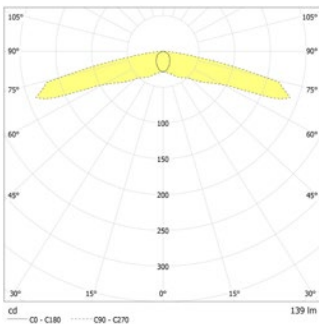

### Technische gegevens

<b>Materiaal:</b>	Gepoedercoat gegoten aluminium	<b>Opgen. vermogen:</b>	1,7 W
<b>Lichtbron:</b>	Verwisselbaar 1 x 0,9W LED module	<b>Beschermingsklasse:</b>	III
<b>Lumenoutput:</b>	139 lm	<b>Rijgklem:</b>	max. 2,5 mm <sup>2</sup> aderdikte
<b>Nom. spanning DC:</b>	24 V ±25 %	<b>Temperatuurbereik:</b>	-15...+40 °C
<b>Nom. stroom DC:</b>	70 mA		