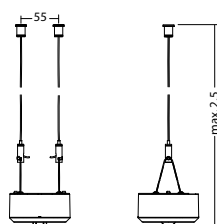

Kabelpendel SN 8424 sq, RAL 9016

Art. Nr. 101446135