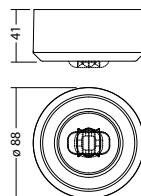

Artikel

SN 8424 -03 ALB LED 24V Rond				SN 8424 -03 ALB LED 24V Vierkant			
Kleuren	RAL 9005	RAL 9016	RAL (speciale)	Kleuren	RAL 9005	RAL 9016	RAL (speciale)
Art. Nr.	102063396	101356916	101357017	Art. Nr.	102063703	101357724	101357825
Plafondmontage	Lichtkleur: 4000 K	Bescherming: IP40		Plafondmontage	Lichtkleur: 4000 K	Bescherming: IP40