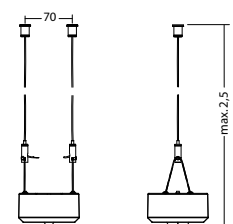

Kabelpendel SN 8424 sq, RAL 9016

Art. Nr. 101446135