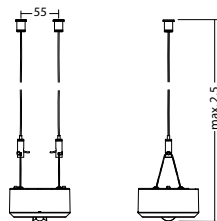

Kabelpendel SN 8424 rd, RAL 9016	Art. Nr. 101445933