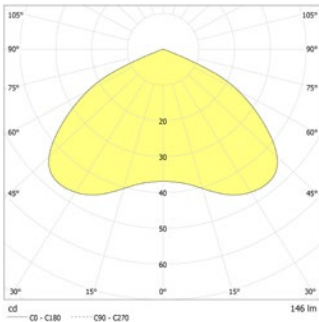

Leverbaar in elk gewenste RAL kleur.

Technische gegevens

| | | | |
|--------------------------|-----------------------------------|----------------------------|------------------------------------|
| Materiaal: | Gepoedercoat gegoten aluminium | Opgen. vermogen: | 1,7 W |
| Lichtbron: | Verwisselbaar 1 x 0,9W LED module | Beschermingsklasse: | III |
| Lumenoutput: | 146 lm | Rijgklem: | max. 2,5 mm ² aderdikte |
| Nom. spanning DC: | 24 V ±25 % | Temperatuurbereik: | -15...+40 °C |
| Nom. stroom DC: | 70 mA | | |

Minimale verlichtingsterkte 1,0lx op lichtoppervlak, onderhoud factor 0,8

| Ø (m) | Ø (m) | Ø (m) |
|-------|-------|-------|
| 2.5 | 2.2 | 6.8 |
| 3.0 | 2.3 | 7.4 |
| 3.5 | 2.5 | 8.0 |
| 4.0 | 2.6 | 8.4 |
| 4.5 | 2.5 | 8.6 |
| 5.0 | 2.4 | 8.2 |