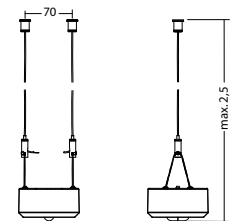

Kabelpendel SN 8424 sq, RAL 9016	Art. Nr. 101446135