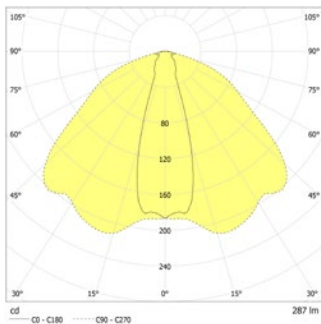

### Technische gegevens

<b>Materiaal:</b>	Gepoedercoat gegoten aluminium	<b>Opgen. vermogen:</b>	2,8 W
<b>Lichtbron:</b>	Verwisselbaar 1 x 1,8W LED module	<b>Beschermingsklasse:</b>	III
<b>Lumenoutput:</b>	287 lm	<b>Rijgklem:</b>	max. 2,5 mm <sup>2</sup> aderdikte
<b>Nom. spanning DC:</b>	24 V ±25 %	<b>Temperatuurbereik:</b>	-15...+40 °C
<b>Nom. stroom DC:</b>	115 mA		

Plafondmontage: Minimale verlichtingsterkte 1,0lx op de het hart van de vluchtroute, onderhoud factor 0,8

↓ (m)	5.0	6.3	15.6	5.7	1.9
5.0	6.3	15.6	5.7	1.9	
6.0	6.8	16.9	5.1	2.1	
7.0	7.0	18.1	5.4	2.2	
8.0	7.1	19.1	5.7	2.3	
9.0	6.5	19.9	6.1	2.3	
10.0	6.0	20.3	6.4	2.1	
11.0	5.3	20.3	6.6	2.0	