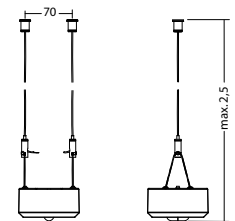

Artikel

SN 8424 -12 SHB LED 24V Rond				SN 8424 -12 SHB LED 24V Vierkant			
Kleuren	RAL 9005	RAL 9016	RAL (speciale)	Kleuren	RAL 9005	RAL 9016	RAL (speciale)
Art. Nr.	102063295	101356714	101356815	Art. Nr.	102063602	101357522	101357623
Plafondmontage	Lichtkleur: 4000 K	Bescherming: IP40		Plafondmontage	Lichtkleur: 4000 K	Bescherming: IP40	
Kabelpendel SN 8424 rd, RAL 9016	Art. Nr. 101445933			Kabelpendel SN 8424 sq, RAL 9016	Art. Nr. 101446135