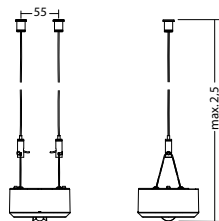

Artikel

SN 8424 -12 SHB LED 24V Rond				SN 8424 -12 SHB LED 24V Vierkant			
Kleuren	RAL 9005	RAL 9016	RAL (speciale)	Kleuren	RAL 9005	RAL 9016	RAL (speciale)
Art. Nr.	102063295	101356714	101356815	Art. Nr.	102063602	101357522	101357623
Plafondmontage	Lichtkleur: 4000 K	Bescherming: IP40		Plafondmontage	Lichtkleur: 4000 K	Bescherming: IP40	
Kabelpendel SN 8424 rd, RAL 9016	Art. Nr. 101445933			Kabelpendel SN 8424 sq, RAL 9016	Art. Nr. 101446135