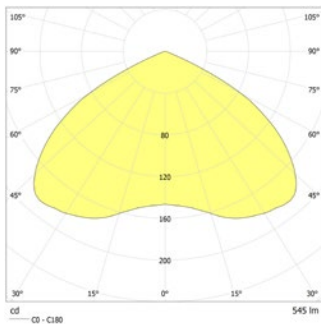

Technische gegevens

| | | | |
|--------------------------|-----------------------------------|----------------------------|------------------------------------|
| Materiaal: | Gepoedercoat gegoten aluminium | Opgen. vermogen: | 4,6 W |
| Lichtbron: | Verwisselbaar 1 x 3,5W LED module | Beschermingsklasse: | III |
| Lumenoutput: | 545 lm | Rijgklem: | max. 2,5 mm ² aderdikte |
| Nom. spanning DC: | 24 V ±25 % | Temperatuurbereik: | -15...+40 °C |
| Nom. stroom DC: | 190 mA | | |

Plafondmontage: Minimale verlichtingsterkte 1,0lx op de het hart van de vluchtroute, onderhoud factor 0,8

| Ø (mm) | h (mm) | lx |
|--------|--------|------|
| 6.0 | 6.9 | 17.4 |
| 6.5 | 7.0 | 17.9 |
| 7.0 | 7.0 | 18.4 |
| 7.5 | 7.0 | 18.8 |
| 8.0 | 6.9 | 19.2 |
| 8.5 | 6.6 | 19.5 |
| 9.0 | 6.2 | 19.7 |
| 9.5 | 5.7 | 19.8 |
| 10.0 | 5.0 | 19.9 |

Minimale verlichtingsterkte 1,0lx op lichtoppervlak, onderhoud factor 0,8

| Ø (mm) | h (mm) | lx |
|--------|--------|------|
| 6.0 | 4.9 | 14.2 |
| 6.5 | 5.1 | 14.7 |
| 7.0 | 5.0 | 14.9 |
| 7.5 | 4.9 | 16.2 |
| 8.0 | 4.7 | 16.3 |
| 8.5 | 4.7 | 16.8 |
| 9.0 | 4.6 | 17.5 |
| 9.5 | 4.5 | 17.7 |
| 10.0 | 4.3 | 16.6 |