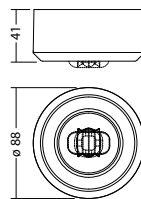

Artikel

SN 8424 -12 SLB LED 24V Rond

Kleuren	RAL 9005	RAL 9016	RAL (speciale)
Art. Nr.	102063194	101356512	101356613

Plafondmontage   Lichtkleur: 4000 K   Bescherming: IP40