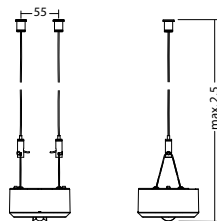

Kabelpendel SN 8424 rd, RAL 9016

Art. Nr. 101445933