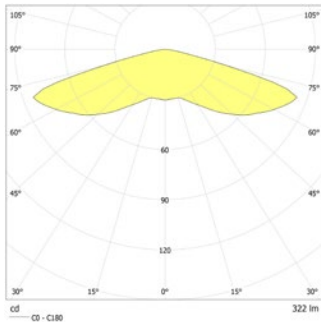

Technische gegevens

Materiaal:	Gepoedercoat gegoten aluminium	Opgen. vermogen:	3,0 W
Lichtbron:	Verwisselbaar 1 x 2,1W LED module	Beschermingsklasse:	III
Lumenoutput:	322 lm	Rijgklem:	max. 2,5 mm ² aderdikte
Nom. spanning DC:	24 V ±25 %	Temperatuurbereik:	-15...+40 °C
Nom. stroom DC:	125 mA		

Plafondmontage: Minimale verlichtingsterkte 1,0lx op de het hart van de vluchtroute, onderhoud factor 0,8

Height (m)	Beam Diameter (m)	Beam Area (m ²)
2.5	4.6	12.8
3.0	4.6	13.1
3.5	4.3	13.2
4.0	3.7	13.1
4.5	2.2	12.7

Minimale verlichtingsterkte 1,0lx op lichtoppervlak, onderhoud factor 0,8

Height (m)	Beam Diameter (m)	Beam Area (m ²)
2.5	3.7	11.7
3.0	3.7	12.3
3.5	3.2	12.8
4.0	2.9	12.3
4.5	2.6	12.3
5.0	2.4	12.3
5.5	2.2	10.8
6.0	2.0	9.9