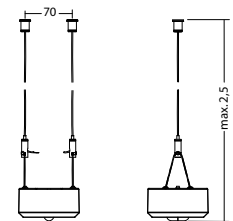

Technische gegevens

Materiaal:	Gepoedercoat gegoten aluminium	Opgen. vermogen:	3,0 W
Lichtbron:	Verwisselbaar 1 x 2,1W LED module	Beschermingsklasse:	III
Lumenoutput:	322 lm	Rijgklem:	max. 2,5 mm ² aderdikte
Nom. spanning DC:	24 V ±25 %	Temperatuurbereik:	-15...+40 °C
Nom. stroom DC:	125 mA		

Minimale verlichtingsterkte 1,0lx op lichtoppervlak, onderhoud factor 0,8

Height (m)	Beam Diameter (m)	Beam Area (m ²)
2.5	3.7	11.7
3.0	3.7	12.3
3.5	3.2	12.8
4.0	2.9	12.3
4.5	2.6	12.3
5.0	2.4	12.3
5.5	2.2	10.8
6.0	2.0	9.9

Plafondmontage Lichtkleur: 4000 K Bescherming: IP40

Kabelpendel SN 8424 rd, RAL 9016

Art. Nr. 101445933

Kabelpendel SN 8424 sq, RAL 9016

Art. Nr. 101446135

Omschrijving	Accessoires	Art. nr.
ILD 24/4-CC-200-C		101425119
Kabelpendel SN 8424 rd, RAL 9016	optioneel	101445933
Kabelpendel SN 8424 sq, RAL 9016	optioneel	101446135
LM 39x39 1(12V)/4K KB150 LED Modul		104556401