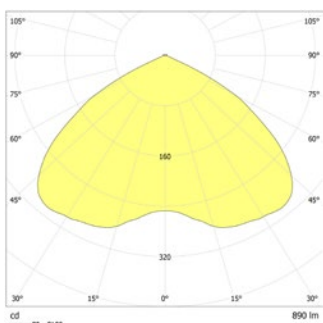

Robuust IP65 LED armatuur voor omgevingen met verhoogde verlichtingsvereisten, zoals bijvoorbeeld industriële omgevingen. Voor het verlichten van grote oppervlakken vanaf grote ophanghoogtes en daarnaast zeer geschikt om onder een hoek toe te passen als buiten vluchtrouteverlichting armatuur bij finale vluchtdeuren m.b.v. de montagebeugel. Robuust chloorbestendige behuizing van hoogwaardig gegoten aluminium met met o.a. kabel in- en doorvoer d.m.v. wartels. Leverbaar in elk gewenste RAL kleur.

Technische gegevens

Materiaal:	Gegoten aluminium
Lichtbron:	Verwisselbaar 1 x 8W LED module
Lumenoutput:	890 lm
Nom. spanning AC:	230V ±10% 50/60 Hz
Nom. spanning DC:	176 - 264 V
Nom. stroom AC:	46 mA
Nom. stroom DC:	49 mA

Schijnb. vermogen:	10,6 VA
Opgen. vermogen:	10,5 W
Inschakelstroom:	6 A / 22 µs
Beschermingsklasse:	I
Rijgklem:	max. 2,5 mm² aderdikte
Temperatuurbereik:	-15...+40 °C
Slagvastheid:	IK10

Plafondmontage: Minimale verlichtingsterkte 1,0lx op de het hart van de vluchtroute, onderhoud factor 0,8

Minimale verlichtingsterkte 1,0lx op lichtoppervlak, onderhoud factor 0,8

30°	45°	60°
3,0	5,4	12,1
4,0	6,5	15,0
5,0	7,3	17,4
6,0	8,0	19,2
7,0	8,5	20,7
8,0	8,8	22,1
9,0	8,9	23,3
10,0	8,8	24,1
11,0	8,4	24,8
12,0	7,6	25,2
13,0	6,5	25,3
14,0	4,7	25,1

30°	45°	60°
4,0	4,9	11,7
6,0	5,7	15,7
8,0	6,1	18,6
10,0	6,1	20,8
12,0	5,8	22,5
14,0	4,4	23,6
16,0	3,5	20,2
18,0	3,5	17,8
20,0	3,5	16,5
22,0	3,3	15,4
24,0	3,0	12,5

Artikel

SN 8500 -08 SHB FLD 230V

Kleuren	HWF 9006	HWF (speciale)
Art. Nr.	101389652	101389753

Plafondmontage   Lichtkleur: 4000 K   Bescherming: IP65

Ketting - SN 8500/24xx   Art. Nr. 100912635

Plafondinbouwframe SN 8500, RAL 9006   Art. Nr. 101432593

Wandbeugel SN 8500, RAL 9006   Art. Nr. 101432795