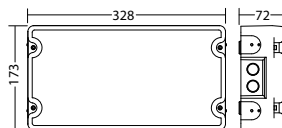

Artikel

SN 8500 -08 SHB FLD 230V

Kleuren	HWF 9006	HWF (speciale)
Art. Nr.	101389652	101389753

Plafondmontage   Lichtkleur: 4000 K   Bescherming: IP65