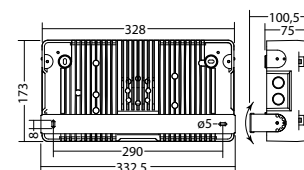

30°	45°	60°
4,0	4,9	11,7
6,0	5,7	15,7
8,0	6,1	18,6
10,0	6,1	20,8
12,0	5,8	22,5
14,0	4,4	23,6
16,0	3,5	20,2
18,0	3,5	17,8
20,0	3,5	16,5
22,0	3,3	15,4
24,0	3,0	12,5

Artikel

SN 8500 -08 SHB FLD 230V

Kleuren	HWF 9006	HWF (speciale)
Art. Nr.	101389652	101389753

Plafondmontage Lichtkleur: 4000 K Bescherming: IP65

Ketting - SN 8500/24xx Art. Nr. 100912635

Plafondinbouwframe SN 8500, RAL 9006 Art. Nr. 101432593

Wandbeugel SN 8500, RAL 9006 Art. Nr. 101432795

Omschrijving	Accessoires	Art. nr.
FLD 230/8 – CC – 650 – C		100903440
Haube SN 8500		50207
Ketting - SN 8500/24xx	optioneel	100912635
LM 8500-08 1/4K KB150 LED Modul		104429590
M20 cable glands (PU 2 pcs.)	optioneel	104661784
Plafondinbouwframe SN 8500, RAL 9006	optioneel	101432593
Wandbeugel SN 8500, RAL 9006	optioneel	101432795