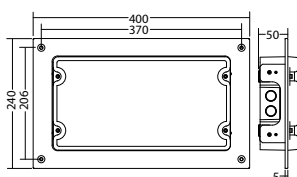

Plafondinbouwframe SN 8500, RAL 9006   Art. Nr. 101432593