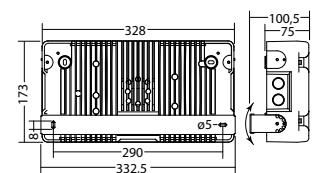

Wandbeugel SN 8500, RAL 9006

Art. Nr. 101432795