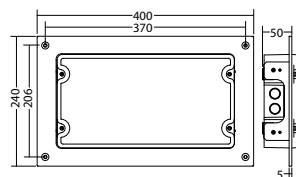

Plafondinbouwframe SN 8500, RAL 9006

Art. Nr. 101432593