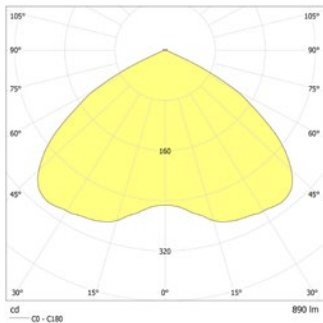

Technische gegevens

Materiaal:	Gegoten aluminium	Opgen. vermogen:	10,4 W
Lichtbron:	Verwisselbaar 1 x 8W LED module	Beschermingsklasse:	I
Lumenoutput:	801 lm	Rijgklem:	max. 2,5 mm ² aderdikte
Nom. spanning DC:	24 V ±25 %	Temperatuurbereik:	-15...+40 °C
Nom. stroom DC:	430 mA	Slagvastheid:	IK10

Plafondmontage: Minimale verlichtingsterkte 1,0lx op de het hart van de vluchtroute, onderhoud factor 0,8

Height (m)	Beam diameter (m)	Beam diameter (m)	Beam diameter (m)
3.0	5.5	12.2	
4.0	6.5	15.1	
5.0	7.2	17.4	
6.0	7.8	19.0	
7.0	8.2	20.4	
8.0	8.4	21.5	
9.0	8.4	22.5	
10.0	8.1	23.5	
11.0	7.4	23.8	
12.0	6.5	23.9	
13.0	5.2	23.7	

Minimale verlichtingsterkte 1,0lx op lichtoppervlak, onderhoud factor 0,8

Height (m)	Beam diameter (m)	Beam diameter (m)
4.0	4.8	11.5
6.0	5.5	15.4
8.0	5.8	18.2
10.0	5.8	20.1
12.0	5.5	21.5
14.0	5.4	21.7
16.0	4.0	19.5
18.0	3.5	15.9
20.0	3.0	14.7
22.0	3.0	12.7
24.0	2.5	10.8