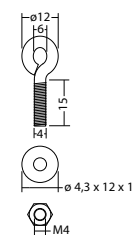

Ketting - SN 8500/24xx

Art. Nr. 100912635