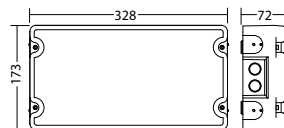

Artikel

SN 8500 -08 SHB LED 24V/S

Kleuren	HWF 9006	HWF (speciale)
Art. Nr.	101358936	101359037

Plafondmontage Lichtkleur: 4000 K Bescherming: IP65