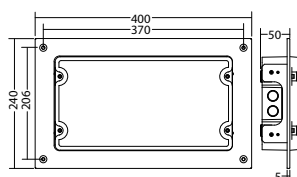

4,0	4,9	11,7
6,0	5,7	15,7
8,0	6,1	18,6
10,0	6,1	20,8
12,0	5,8	22,5
14,0	4,4	23,6
16,0	3,5	20,2
18,0	3,5	17,8
20,0	3,5	16,5
22,0	3,3	15,4
24,0	3,0	12,5

Artikel

SN 8500 -08 SHB LED J/SV

Kleuren	HWF 9006	HWF (speciale)
Art. Nr.	101302453	101302554

Plafondmontage Lichtkleur: 4000 K Bescherming: IP65

Ketting - SN 8500/24xx

Art. Nr. 100912635

Plafandinbouwframe SN 8500, RAL 9006

Art. Nr. 101432593

Wandbeugel SN 8500, RAL 9006

Art. Nr. 101432795

Omschrijving	Accessoires	Art. nr.
		undefined
J-ET 7 SV - max. 12V DC650mA const		101420772
Ketting - SN 8500/24xx	optioneel	100912635
LM 8500-08 1/4K KB150 LED Modul		104429590
M20 cable glands (PU 2 pcs.)	optioneel	104661784
Plafondinbouwframe SN 8500, RAL 9006	optioneel	101432593
Wandbeugel SN 8500, RAL 9006	optioneel	101432795