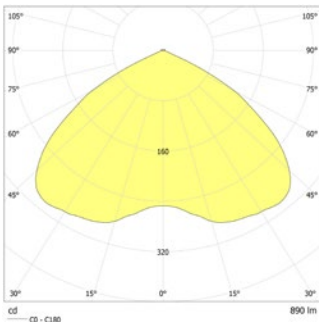

Robuust IP65 LED armatuur voor omgevingen met verhoogde verlichtingsvereisten, zoals bijvoorbeeld industriële omgevingen. Voor het verlichten van grote oppervlakken vanaf grote ophanghoogtes en daarnaast zeer geschikt om onder een hoek toe te passen als buiten vluchtrouteverlichting armatuur bij finale vluchtdeuren m.b.v. de montagebeugel. Robuust chloorbestendige behuizing van hoogwaardig gegoten aluminium met met o.a. kabel in- en doorvoer d.m.v. wartels. Leverbaar in elk gewenste RAL kleur.

Technische gegevens

Materiaal:	Gegoten aluminium
Lichtbron:	Verwisselbaar 1 x 8W LED module
Lumenoutput:	890 lm
Nom. spanning AC:	230V ±10% 50/60 Hz
Nom. spanning DC:	176 - 264 V
Nom. stroom AC:	54 mA
Nom. stroom DC:	49 mA

Schijnb. vermogen:	12,5 VA
Opgen. vermogen:	10,9 W
Inschakelstroom:	8 A / 50 µs
Beschermingsklasse:	I
Rijgklem:	max. 2,5 mm² aderdikte
Temperatuurbereik:	-15...+40 °C
Slagvastheid:	IK10

Plafondmontage: Minimale verlichtingsterkte 1,0lx op de het hart van de vluchtroute, onderhoud factor 0,8

Minimale verlichtingsterkte 1,0lx op lichtoppervlak, onderhoud factor 0,8

3,0	5,4	12,1
4,0	6,5	15,0
5,0	7,3	17,4
6,0	8,0	19,2
7,0	8,5	20,7
8,0	8,8	22,1
9,0	8,9	23,3
10,0	8,8	24,1
11,0	8,4	24,8
12,0	7,6	25,2
13,0	6,5	25,3
14,0	4,7	25,1

4,0	4,9	11,7
6,0	5,7	15,7
8,0	6,1	18,6
10,0	6,1	20,8
12,0	5,8	22,5
14,0	4,4	23,6
16,0	3,5	20,2
18,0	3,5	17,8
20,0	3,5	16,5
22,0	3,3	15,4
24,0	3,0	12,5

Artikel

SN 8500 -08 SHB LED J/SV

Kleuren	HWF 9006	HWF (speciale)
Art. Nr.	101302453	101302554

Plafondmontage Lichtkleur: 4000 K Bescherming: IP65

Ketting - SN 8500/24xx

Art. Nr. 100912635

Plafandinbouwframe SN 8500, RAL 9006

Art. Nr. 101432593

Wandbeugel SN 8500, RAL 9006

Art. Nr. 101432795