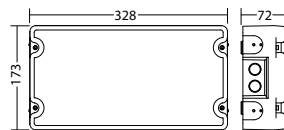

Artikel

SN 8500 -08 SHB LED J/SV

Kleuren	HWF 9006	HWF (speciale)
Art. Nr.	101302453	101302554

Plafondmontage Lichtkleur: 4000 K Bescherming: IP65