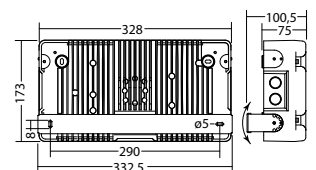

4,0	4,9	11,7
6,0	5,7	15,7
8,0	6,1	18,6
10,0	6,1	20,8
12,0	5,8	22,5
14,0	4,4	23,6
16,0	3,5	20,2
18,0	3,5	17,8
20,0	3,5	16,5
22,0	3,3	15,4
24,0	3,0	12,5

Artikel

SN 8500 -08 SHB LED J/SV

Kleuren	HWF 9006	HWF (speciale)
Art. Nr.	101302453	101302554

Plafondmontage Lichtkleur: 4000 K Bescherming: IP65

Ketting - SN 8500/24xx

Art. Nr. 100912635

Plafandinbouwframe SN 8500, RAL 9006

Art. Nr. 101432593

Wandbeugel SN 8500, RAL 9006

Art. Nr. 101432795

Omschrijving	Accessoires	Art. nr.
		undefined
J-ET 7 SV - max. 12V DC650mA const		101420772
Ketting - SN 8500/24xx	optioneel	100912635
LM 8500-08 1/4K KB150 LED Modul		104429590
M20 cable glands (PU 2 pcs.)	optioneel	104661784
Plafondinbouwframe SN 8500, RAL 9006	optioneel	101432593
Wandbeugel SN 8500, RAL 9006	optioneel	101432795