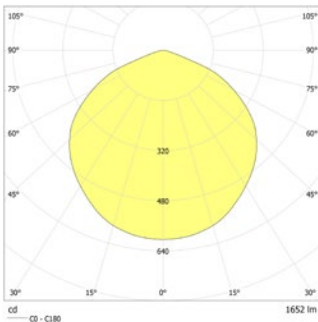

Technische gegevens

Materiaal:	Gegoten aluminium	Schijnb. vermogen:	19,4 VA
Lichtbron:	Verwisselbaar 1 x 12W LED module	Opgen. vermogen:	17,9 W
Lumenoutput:	1652 lm	Inschakelstroom:	11 A / 264 μ s
Nom. spanning AC:	230V \pm 10% 50/60 Hz	Beschermingsklasse:	I
Nom. spanning DC:	176 - 264 V	Rijgklem:	max. 2,5 mm ² aderdikte
Nom. stroom AC:	84 mA	Temperatuurbereik:	-15...+40 °C
Nom. stroom DC:	80 mA	Slagvastheid:	IK10