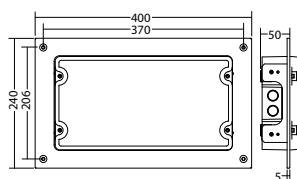

Technische gegevens

Materiaal:	Gegoten aluminium	Schijnb. vermogen:	19,4 VA
Lichtbron:	Verwisselbaar 1 x 12W LED module	Opgen. vermogen:	17,9 W
Lumenoutput:	1652 lm	Inschakelstroom:	11 A / 264 μ s
Nom. spanning AC:	230V \pm 10% 50/60 Hz	Beschermingsklasse:	I
Nom. spanning DC:	176 - 264 V	Rijgklem:	max. 2,5 mm ² aderdikte
Nom. stroom AC:	84 mA	Temperatuurbereik:	-15...+40 °C
Nom. stroom DC:	80 mA	Slagvastheid:	IK10

Artikel

SN 8500 -12 LED J/SV/S

Kleuren	HWF 9006	HWF (speciale)
Art. Nr.	101302655	101302756

Plafondmontage Lichtkleur: 4000 K Bescherming: IP65

Ketting - SN 8500/24xx

Art. Nr. 100912635

Plafondinbouwframe SN 8500, RAL 9006

Art. Nr. 101432593

Wandbeugel SN 8500, RAL 9006

Art. Nr. 101432795

Omschrijving	Accessoires	Art. nr.
		undefined
Ketting - SN 8500/24xx	optioneel	100912635
LM 18x18 1/4K PADS LED Modul		104440203
M20 cable glands (PU 2 pcs.)	optioneel	104661784
Plafondinbouwframe SN 8500, RAL 9006	optioneel	101432593
Wandbeugel SN 8500, RAL 9006	optioneel	101432795