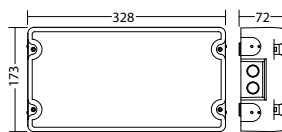

Technische gegevens

Materiaal:	Gegoten aluminium	Schijnb. vermogen:	19,4 VA
Lichtbron:	Verwisselbaar 1 x 12W LED module	Opgen. vermogen:	17,9 W
Lumenoutput:	1652 lm	Inschakelstroom:	11 A / 264 μ s
Nom. spanning AC:	230V \pm 10% 50/60 Hz	Beschermingsklasse:	I
Nom. spanning DC:	176 - 264 V	Rijgklem:	max. 2,5 mm ² aderdikte
Nom. stroom AC:	84 mA	Temperatuurbereik:	-15...+40 °C
Nom. stroom DC:	80 mA	Slagvastheid:	IK10

Artikel

SN 8500 -12 LED J/SV/S

Kleuren	HWF 9006	HWF (speciale)
Art. Nr.	101302655	101302756

Plafondmontage Lichtkleur: 4000 K Bescherming: IP65

Ketting - SN 8500/24xx

Art. Nr. 100912635

Plafondinbouwframe SN 8500, RAL 9006