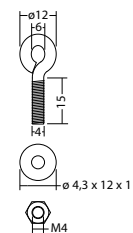

Technische gegevens

Materiaal:	Gegoten aluminium	Schijnb. vermogen:	19,4 VA
Lichtbron:	Verwisselbaar 1 x 12W LED module	Opgen. vermogen:	17,9 W
Lumenoutput:	1652 lm	Inschakelstroom:	11 A / 264 μ s
Nom. spanning AC:	230V \pm 10% 50/60 Hz	Beschermingsklasse:	I
Nom. spanning DC:	176 - 264 V	Rijgklem:	max. 2,5 mm ² aderdikte
Nom. stroom AC:	84 mA	Temperatuurbereik:	-15...+40 °C
Nom. stroom DC:	80 mA	Slagvastheid:	IK10

Artikel

SN 8500 -12 LED J/SV/S

Kleuren	HWF 9006	HWF (speciale)
Art. Nr.	101302655	101302756

Plafondmontage Lichtkleur: 4000 K Bescherming: IP65

Ketting - SN 8500/24xx

Art. Nr. 100912635

Plafondinbouwframe SN 8500, RAL 9006

Art. Nr. 101432593

Wandbeugel SN 8500, RAL 9006

Art. Nr. 101432795

Omschrijving	Accessoires	Art. nr.
		undefined
Ketting - SN 8500/24xx	optioneel	100912635
LM 18x18 1/4K PADS LED Modul		104440203
M20 cable glands (PU 2 pcs.)	optioneel	104661784
Plafondinbouwframe SN 8500, RAL 9006	optioneel	101432593
Wandbeugel SN 8500, RAL 9006	optioneel	101432795