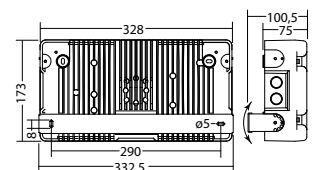

Technische gegevens

Materiaal:	Gegoten aluminium	Schijnb. vermogen:	19,4 VA
Lichtbron:	Verwisselbaar 1 x 12W LED module	Opgen. vermogen:	17,9 W
Lumenoutput:	1652 lm	Inschakelstroom:	11 A / 264 μ s
Nom. spanning AC:	230V \pm 10% 50/60 Hz	Beschermingsklasse:	I
Nom. spanning DC:	176 - 264 V	Rijgklem:	max. 2,5 mm ² aderdikte
Nom. stroom AC:	84 mA	Temperatuurbereik:	-15...+40 °C
Nom. stroom DC:	80 mA	Slagvastheid:	IK10

Artikel

SN 8500 -12 LED J/SV/S

Kleuren	HWF 9006	HWF (speciale)
Art. Nr.	101302655	101302756

Plafondmontage Lichtkleur: 4000 K Bescherming: IP65

Ketting - SN 8500/24xx

Art. Nr. 100912635

Plafondinbouwframe SN 8500, RAL 9006

Art. Nr. 101432593

Wandbeugel SN 8500, RAL 9006

Art. Nr. 101432795

Omschrijving	Accessoires	Art. nr.
		undefined
Ketting - SN 8500/24xx	optioneel	100912635
LM 18x18 1/4K PADS LED Modul		104440203
M20 cable glands (PU 2 pcs.)	optioneel	104661784
Plafondinbouwframe SN 8500, RAL 9006	optioneel	101432593
Wandbeugel SN 8500, RAL 9006	optioneel	101432795