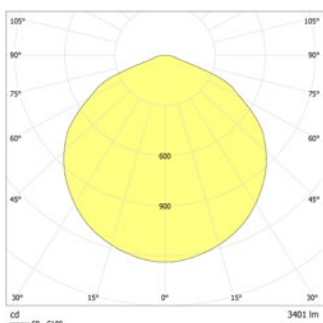

Robuust IP65 LED armatuur voor omgevingen met verhoogde verlichtingsvereisten. Voor het verlichten van o.a. werkplekken met een verhoogd risico, zwembaden of sportaccomodaties. Robuust chloorbestendige behuizing van hoogwaardig gegoten aluminium met met o.a. kabel in- en doorvoer d.m.v. wartels.

Technische gegevens

Materiaal:	Gegoten aluminium
Lichtbron:	Verwisselbaar 1 x 25W LED module
Lumenoutput:	3401 lm
Nom. spanning AC:	230V ±10% 50/60 Hz
Nom. spanning DC:	176 - 264 V
Nom. stroom AC:	134 mA
Nom. stroom DC:	135 mA

Schijnb. vermogen:	30,9 VA
Opgen. vermogen:	28,4 W
Inschakelstroom:	11 A / 68 µs
Beschermingsklasse:	I
Rijgklem:	max. 2,5 mm² aderdikte
Temperatuurbereik:	-15...+40 °C
Slagvastheid:	IK10

Artikel

SN 8500 -25 FMD 230V		
Kleuren	HWF 9006	HWF (speciale)
Art. Nr.	101390056	101390157

Plafondmontage   Lichtkleur: 4000 K   Bescherming: IP65

Ketting - SN 8500/24xx   Art. Nr. 100912635

Plafondinbouwframe SN 8500, RAL 9006   Art. Nr. 101432593

Wandbeugel SN 8500, RAL 9006   Art. Nr. 101432795