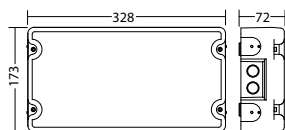

Artikel

SN 8500 -25 FMD 230V		
Kleuren	HWF 9006	HWF (speciale)
Art. Nr.	101390056	101390157

Plafondmontage   Lichtkleur: 4000 K   Bescherming: IP65