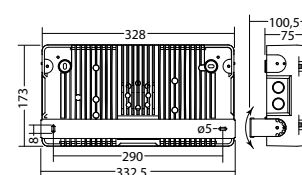

Technische gegevens

Materiaal:	Gegoten aluminium
Lichtbron:	Verwisselbaar 1 x 25W LED module
Lumenoutput:	3401 lm
Nom. spanning AC:	230V ±10% 50/60 Hz
Nom. spanning DC:	176 - 264 V
Nom. stroom AC:	134 mA
Nom. stroom DC:	135 mA

Schijnb. vermogen:	30,9 VA
Opgen. vermogen:	28,4 W
Inschakelstroom:	11 A / 68 µs
Beschermingsklasse:	I
Rijgklem:	max. 2,5 mm ² aderdikte
Temperatuurbereik:	-15...+40 °C
Slagvastheid:	IK10

Artikel

SN 8500 -25 FMD 230V		
Kleuren	HWF 9006	HWF (speciale)
Art. Nr.	101390056	101390157

Plafondmontage Lichtkleur: 4000 K Bescherming: IP65

Ketting - SN 8500/24xx Art. Nr. 100912635

Plafondinbouwframe SN 8500, RAL 9006 Art. Nr. 101432593

Wandbeugel SN 8500, RAL 9006 Art. Nr. 101432795

Omschrijving	Accessoires	Art. nr.
		undefined
Ketting - SN 8500/24xx	optioneel	100912635
LED driver replacement SN 8500-25		101484026
LM 24x24 1/4K PADS LED Modul		104440304
M20 cable glands (PU 2 pcs.)	optioneel	104661784
Plafondinbouwframe SN 8500, RAL 9006	optioneel	101432593
Recessed ceiling frame SN 8500, HWF SC		101432492
Wandbeugel SN 8500, RAL 9006	optioneel	101432795