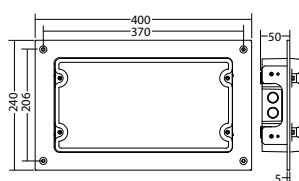

Plafondinbouwframe SN 8500, RAL 9006   Art. Nr. 101432593