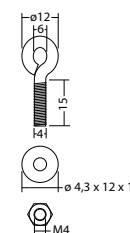

Ketting - SN 8500/24xx

Art. Nr. 100912635