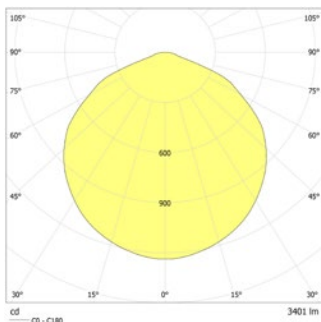

230V

SN 8500-25 T/S Downlights

J/SV

voor aansluiting op JOKER Centrale Batterij Systemen

INOTEC
Noodverlichting

Robuust IP65 LED armatuur voor omgevingen met verhoogde verlichtingsvereisten. Voor het verlichten van o.a. werkplekken met een verhoogd risico, zwembaden of sportaccomodaties. Robuust chloorbestendige behuizing van hoogwaardig gegoten aluminium met met o.a. kabel in- en doorvoer d.m.v. wartels. Met een timerfunctie in de DC-werking uit te schakelen of dimmen in de batterij-modus om het niveau van de verlichting te verminderen volgens EN 12193 of in gebouwen met verschillende nominale operationele looptijden.

Technische gegevens

Materiaal:	Gegoten aluminium
Lichtbron:	Verwisselbaar 1 x 25W LED module
Lumenoutput:	3401 lm
Nom. spanning AC:	230V ±10% 50/60 Hz
Nom. spanning DC:	176 - 264 V
Nom. stroom AC:	134 mA
Nom. stroom DC:	135 mA

Schijnb. vermogen:	30,9 VA
Opgen. vermogen:	29,8 W
Inschakelstroom:	15 A / 82 µs
Beschermingsklasse:	I
Rijgklem:	max. 2,5 mm² aderdikte
Temperatuurbereik:	-15...+40 °C
Slagvastheid:	IK10

Artikel

SN 8500 -25 LED J/SV T/S

Kleuren	HWF 9006	HWF (speciale)
Art. Nr.	101303059	101303160

Plafondmontage   Lichtkleur: 4000 K   Bescherming: IP65

Ketting - SN 8500/24xx

Art. Nr. 100912635

Plafondinbouwframe SN 8500, RAL 9006

Art. Nr. 101432593

Wandbeugel SN 8500, RAL 9006

Art. Nr. 101432795