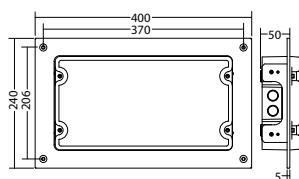

Plafondinbouwframe SN 8500, RAL 9006

Art. Nr. 101432593