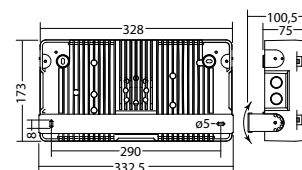

Wandbeugel SN 8500, RAL 9006

Art. Nr. 101432795