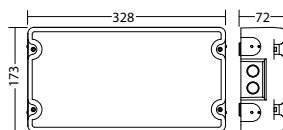

Artikel

SN 8500 -25 LED J/SV T/S

Kleuren	HWF 9006	HWF (speciale)
Art. Nr.	101303059	101303160

Plafondmontage   Lichtkleur: 4000 K   Bescherming: IP65