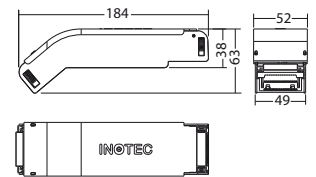

LED-Supply 230-7 J-SV SK IIext.

Art. Nr. 101435930

Omschrijving	Accessoires	Art. nr.
FLD-Adresmodule 230/650 SK II ext.		101445428
LED-Supply 230-7 J-SV SK IIext.		101435930
LED-Supply 24-7 S SK II ext.		101436334
LM 39x39 1(12V)/4K KB250 LED Modul		104556195