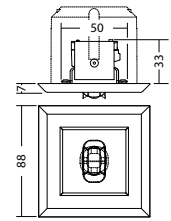

SN 9424 -03 ALB LED 24V Vierkant

Kleuren	RAL 9005	RAL 9016	RAL (speciale)
Art. Nr.	102064915	101360552	101360653

Inbouwdoos installatie   Lichtkleur: 4000 K   Bescherming: IP20