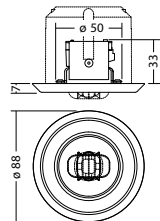

Artikel

SN 9424 -03 ALB LED 24V Rond

Kleuren	RAL 9005	RAL 9016	RAL (speciale)
Art. Nr.	102064511	101359744	101359845

Inbouwdoos installatie   Lichtkleur: 4000 K   Bescherming: IP20