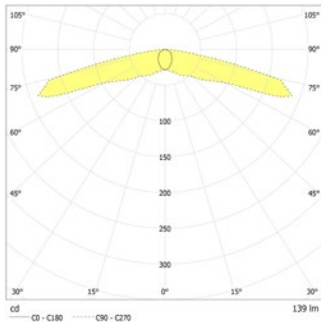

Technische gegevens

Materiaal:	Gepoedercoat gegoten aluminium	Opgen. vermogen:	1,7 W
Lichtbron:	Verwisselbaar 1 x 0,9W LED module	Beschermingsklasse:	III
Lumenoutput:	139 lm	Rijgklem:	max. 2,5 mm ² aderdikte
Nom. spanning DC:	24 V ±25 %	Temperatuurbereik:	-15...+40 °C
Nom. stroom DC:	70 mA		

Plafondmontage: Minimale verlichtingsterkte 1,0lx op de het hart van de vluchtroute, onderhoud factor 0,8

Ø (mm)	105°	90°	75°	60°	45°
2.5	6.2	16.4	5.2	1.8	1.8
3.0	4.8	17.1	5.3	1.8	1.8
3.5	4.4	16.5	5.3	1.6	1.6
4.0	3.4	14.2	5.2	1.3	1.3
4.5	2.7	13.5	4.9	0.8	0.8