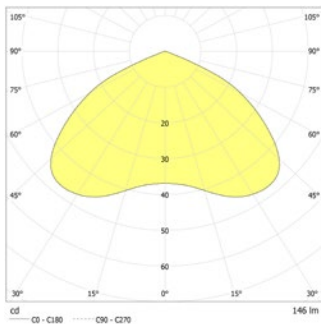

Leverbaar in elk gewenste RAL kleur.

Technische gegevens

Materiaal:	Gepoedercoat gegoten aluminium	Opgen. vermogen:	1,7 W
Lichtbron:	Verwisselbaar 1 x 0,9W LED module	Beschermingsklasse:	III
Lumenoutput:	146 lm	Rijgklem:	max. 2,5 mm ² aderdikte
Nom. spanning DC:	24 V ±25 %	Temperatuurbereik:	-15...+40 °C
Nom. stroom DC:	70 mA		

Plafondmontage: Minimale verlichtingsterkte 1,0lx op de het hart van de vluchtroute, onderhoud factor 0,8

Ø (m)	Ø (m)	Ø (m)
2.5	3.3	8.2
3.0	3.5	8.8
3.5	3.6	9.4
4.0	3.5	9.8
4.5	3.2	10.0
5.0	2.7	10.1

Minimale verlichtingsterkte 1,0lx op lichtoppervlak, onderhoud factor 0,8