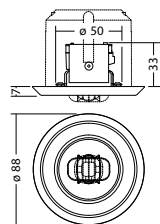

Leverbaar in elk gewenste RAL kleur.

Technische gegevens

Materiaal:	Gepoedercoat gegoten aluminium	Opgen. vermogen:	1,7 W
Lichtbron:	Verwisselbaar 1 x 0,9W LED module	Beschermingsklasse:	III
Lumenoutput:	146 lm	Rijgklem:	max. 2,5 mm ² aderdikte
Nom. spanning DC:	24 V ±25 %	Temperatuurbereik:	-15...+40 °C
Nom. stroom DC:	70 mA		

Plafondmontage: Minimale verlichtingsterkte 1,0lx op de het hart van de vluchtroute, onderhoud factor 0,8

Ø (m)	Ø (m)	Ø (m)
2.5	3.3	8.2
3.0	3.5	8.8
3.5	3.6	9.4
4.0	3.5	9.8
4.5	3.2	10.0
5.0	2.7	10.1

Minimale verlichtingsterkte 1,0lx op lichtoppervlak, onderhoud factor 0,8

Ø (m)	Ø (m)	Ø (m)
2.5	2.2	6.8
3.0	2.3	7.4
3.5	2.5	8.0
4.0	2.6	8.4
4.5	2.5	8.6
5.0	2.4	8.2

Artikel

SN 9424 -03 SLB LED 24V Rond				SN 9424 -03 SLB LED 24V Vierkant			
Kleuren	RAL 9005	RAL 9016	RAL (speciale)	Kleuren	RAL 9005	RAL 9016	RAL (speciale)
Art. Nr.	102065117	101360956	101361057	Art. Nr.	102065319	101361360	101361461
Inbouwdoos installatie	Lichtkleur: 4000 K	Bescherming: IP20		Inbouwdoos installatie	Lichtkleur: 4000 K	Bescherming: IP20	