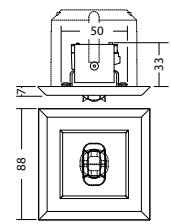

Plafondmontage: Minimale verlichtingsterkte 1,0lx op de het hart van de vluchtroute, onderhoud factor 0,8

Ø (m)	Ø (m)	Ø (m)
2.5	3.3	8.2
3.0	3.5	8.8
3.5	3.6	9.4
4.0	3.5	9.8
4.5	3.2	10.0
5.0	2.7	10.1

Minimale verlichtingsterkte 1,0lx op lichtoppervlak, onderhoud factor 0,8

Ø (m)	Ø (m)	Ø (m)
2.5	2.2	6.8
3.0	2.3	7.4
3.5	2.5	8.0
4.0	2.6	8.4
4.5	2.5	8.6
5.0	2.4	8.2

Artikel

SN 9424 -03 SLB LED 24V Rond				SN 9424 -03 SLB LED 24V Vierkant			
Kleuren	RAL 9005	RAL 9016	RAL (speciale)	Kleuren	RAL 9005	RAL 9016	RAL (speciale)
Art. Nr.	102065117	101360956	101361057	Art. Nr.	102065319	101361360	101361461
Inbouwdoos installatie	Lichtkleur: 4000 K	Bescherming: IP20		Inbouwdoos installatie	Lichtkleur: 4000 K	Bescherming: IP20	