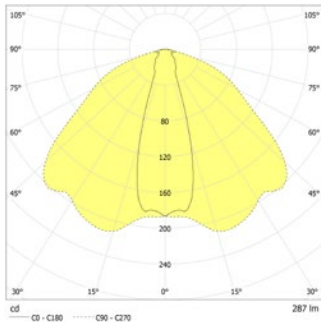

### Technische gegevens

<b>Materiaal:</b>	Gepoedercoat gegoten aluminium	<b>Opgen. vermogen:</b>	2,8 W
<b>Lichtbron:</b>	Verwisselbaar 1 x 1,8W LED module	<b>Beschermingsklasse:</b>	III
<b>Lumenoutput:</b>	287 lm	<b>Rijgklem:</b>	max. 2,5 mm <sup>2</sup> aderdikte
<b>Nom. spanning DC:</b>	24 V ±25 %	<b>Temperatuurbereik:</b>	-15...+40 °C
<b>Nom. stroom DC:</b>	115 mA		