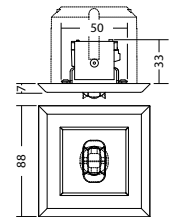

Artikel

SN 9424 -12 SHB LED 24V Rond				SN 9424 -12 SHB LED 24V Vierkant			
Kleuren	RAL 9005	RAL 9016	RAL (speciale)	Kleuren	RAL 9005	RAL 9016	RAL (speciale)
Art. Nr.	102064410	101359542	101359643	Art. Nr.	102064814	101360350	101360451
Inbouwdoos installatie	Lichtkleur: 4000 K	Bescherming: IP20		Inbouwdoos installatie	Lichtkleur: 4000 K	Bescherming: IP20