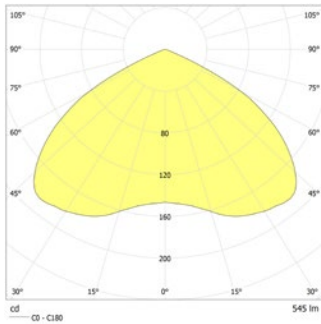

Technische gegevens

Materiaal:	Gepoedercoat gegoten aluminium	Opgen. vermogen:	4,6 W
Lichtbron:	Verwisselbaar 1 x 3,5W LED module	Beschermingsklasse:	III
Lumenoutput:	545 lm	Rijgklem:	max. 2,5 mm ² aderdikte
Nom. spanning DC:	24 V \pm 25 %	Temperatuurbereik:	-15...+40 °C
Nom. stroom DC:	190 mA		

Plafondmontage: Minimale verlichtingsterkte 1,0lx op de het hart van de vluchtroute, onderhoud factor 0,8

Height (m)	Beam Diameter (mm)	Beam Area (m ²)
6.0	6.9	17.4
6.5	7.0	17.9
7.0	7.0	18.4
7.5	7.0	18.8
8.0	6.9	19.2
8.5	6.6	19.5
9.0	6.2	19.7
9.5	5.7	19.8
10.0	5.0	19.9

Minimale verlichtingsterkte 1,0lx op lichtoppervlak, onderhoud factor 0,8

Height (m)	Beam Diameter (mm)	Beam Area (m ²)
6.0	4.9	14.2
6.5	5.1	14.7
7.0	5.0	14.9
7.5	4.9	16.2
8.0	4.7	16.3
8.5	4.7	16.8
9.0	4.6	17.5
9.5	4.5	17.7
10.0	4.3	16.6