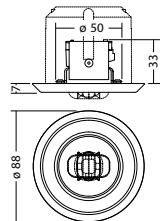

Artikel

SN 9424 -12 SHB LED 24V Rond				SN 9424 -12 SHB LED 24V Vierkant			
Kleuren	RAL 9005	RAL 9016	RAL (speciale)	Kleuren	RAL 9005	RAL 9016	RAL (speciale)
Art. Nr.	102064410	101359542	101359643	Art. Nr.	102064814	101360350	101360451
Inbouwdoos installatie	Lichtkleur: 4000 K	Bescherming: IP20		Inbouwdoos installatie	Lichtkleur: 4000 K	Bescherming: IP20