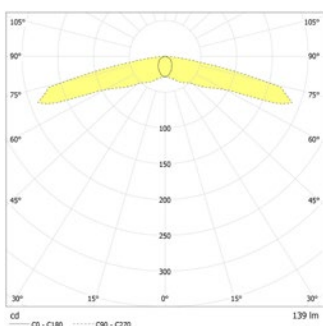

Technische gegevens

Lichtbron:	Verwisselbaar 1 x 0,9W LED module
Lumenoutput:	139 lm
Nom. spanning AC:	230V ±10% 50/60 Hz
Nom. spanning DC:	176 - 264 V
Nom. stroom AC:	13 mA
Nom. stroom DC:	12 mA

Schijnb. vermogen:	3,0 VA
Opgen. vermogen:	2,6 W
Inschakelstroom:	6 A / 22 μs
Rijgklem:	max. 2,5 mm ² aderdikte
Temperatuurbereik:	-15...+40 °C