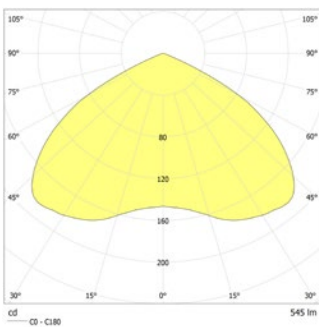

Technische gegevens

Lichtbron:	Verwisselbaar 1 x 3,5W LED module	Opgen. vermogen:	4,5 W
Lumenoutput:	545 lm	Beschermingsklasse:	I
Nom. spanning DC:	24 V ±20 %	Rijgklem:	max. 2,5 mm ² aderdikte
Nom. stroom DC:	185 mA	Temperatuurbereik:	-15...+40 °C