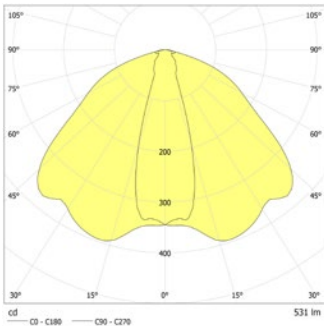

### Technische gegevens

<b>Materiaal:</b>	Gelakt plaatstaal	<b>Opgen. vermogen:</b>	4,5 W
<b>Lichtbron:</b>	1 x 3,5W LED module	<b>Beschermingsklasse:</b>	I
<b>Lumenoutput:</b>	531 lm	<b>Rijgklem:</b>	max. 2,5 mm <sup>2</sup> aderdikte
<b>Nom. spanning DC:</b>	24 V ±20 %	<b>Temperatuurbereik:</b>	-15...+40 °C
<b>Nom. stroom DC:</b>	185 mA		

Plafondmontage: Minimale verlichtingsterkte 1,0lx op de het hart van de vluchtroute, onderhoud factor 0,8

Ø	h	Ø	Ø	Ø	Ø
13.0	3.3	8.6	28.0	8.5	
14.0	3.2	8.9	28.3	8.0	
15.0	2.9	9.0	28.2	7.3	
16.0	2.4	9.2	27.4	6.2	